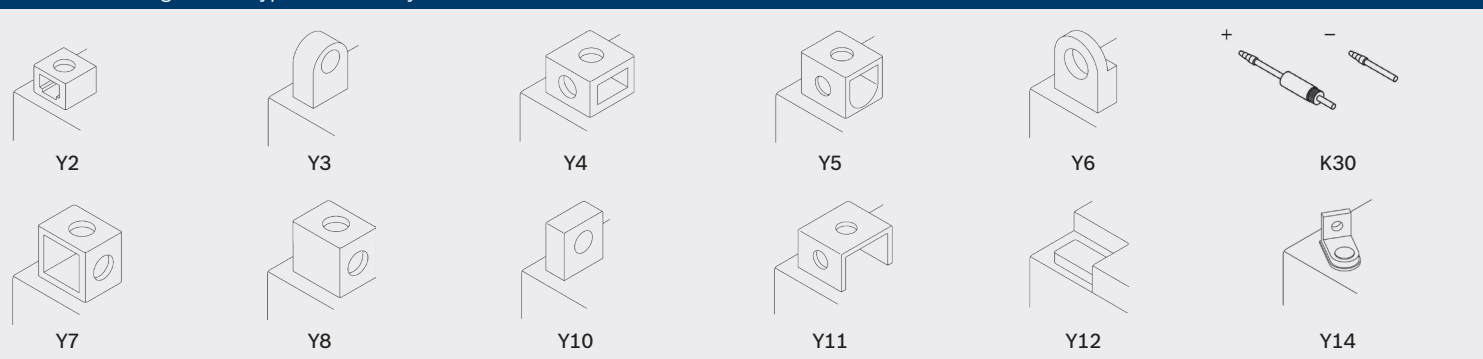

Rätt anslutning till alla typer av motorcyklar