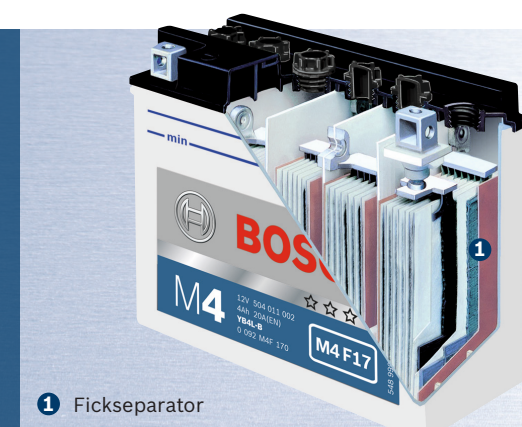

1 Fickseparator