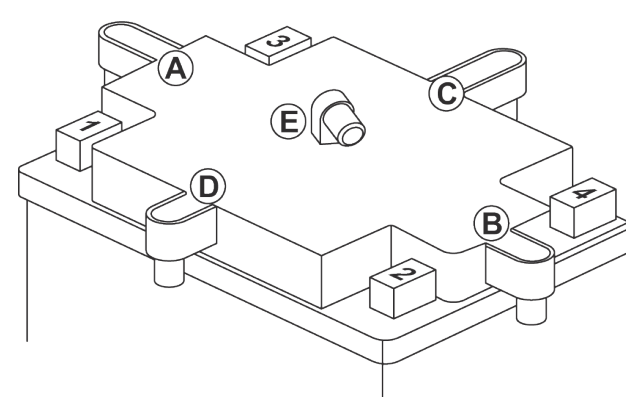

Enkelt och säkert med elektrolyt och påfyllningsanordning

Samtliga Bosch M4 och M6 batterier levereras komplett med elektrolyt och påfyllningsanordning. Varje elektrolytpaket innehåller exakt den mängd som behövs. Detta innebär att det inte blir något överskott av elektrolyt som kan komma ut i omgivningen.

Poler och avluftningskanaler